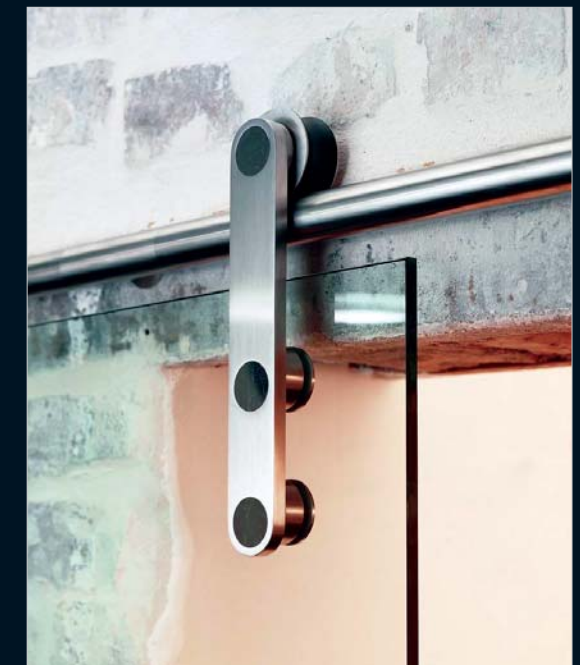

# TESS

GLASSCHIEBETÜREN

Die Flexibilität des TESS-Programmes und unsere konsequente Kundenorientierung lassen praktisch jede Lösung zu. Dank verdeckten Befestigungen und punktuellen Halterungen aus massivem, von Hand geschliffenem Edelstahl erfüllen TESS-Glasschiebetüren höchste Ansprüche im Wohn- und Geschäftsbereich.