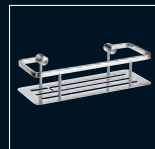

ACCESSOIRES DER SERIE PYLO

ÜBERZEUGEN MIT ZEITLOS ELE-

GANTEM DESIGN. SCHLICHT IN DER

ERSCHEINUNG, HOCHWERTIG IN

DER UMSETZUNG.

Duschbutler  
H775.08

Eckseifenkorb mit Bodenplatte  
H773.08

Eckseifenkorb mit Bodenplatte  
H774.08

Seifenkorb mit Bodenplatte  
H771.08

Seifenkorb mit Bodenplatte  
H772.08

Seifenspender  
H791.08

2-fach Seifenspender  
H792.08

3-fach Seifenspender  
H793.08

Kosmetikspiegel mit LED-Beleuchtung  
H771.08