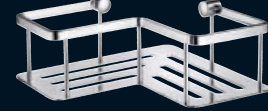

## DUSCHBUTLER

zum Einhängen an eine rahmenlose Glasdusche (ESG 8/10mm).  
Messing, verchromt  
765x250x130x70mm  
H775.08

**ECKSEIFENKORB**  
mit Bodenplatte,  
Messing, verchromt  
60x200x200mm  
H773.08

**SEIFENKORB**  
mit Bodenplatte,  
Messing, verchromt  
60x250x103mm  
H771.08  
70x400x103mm  
H772.08

**ECKSEIFENKORB**  
mit Bodenplatte,  
Messing, verchromt  
60x200x200mm  
H774.08