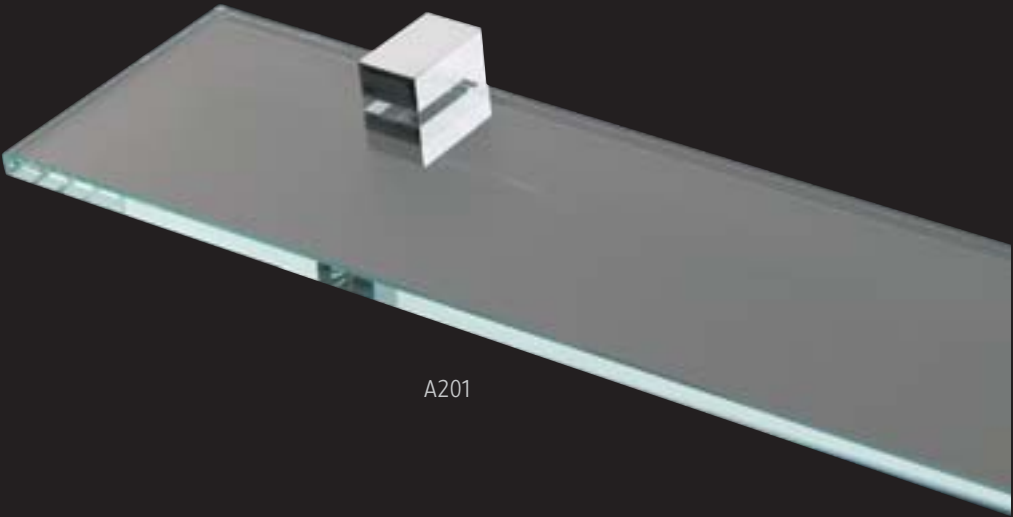

ARTIMO

FEUSCHER

Perfekte Ergänzungen
für exklusive Badezimmer.

A201

A201

ARTIMO®

Spiegelhalter oben: A511

Spiegel: G601

Tablarhalter unten: A512

Handwerk auf
höchstem Niveau für
langlebige Qualität.

ARTIMO[®]

A924

A301

Die Verbindung von
modernstem Design und
hochwertigen Materialien.

A400

ARTIMO[®]